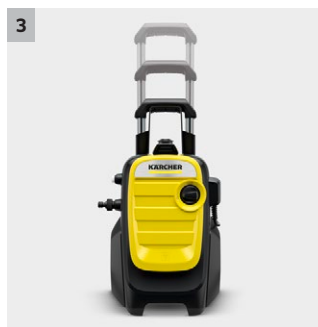

K 5 Compact model 2019

Tlaková myčka K 5 Compact model 2019 nabízí inovativní uložení hadice, snadnou přepravu i uskladnění. Poradí si s velkými a ulpívajícími nečistotami. Plošný výkon 40 m²/h.

1 Koncept uložení hadice

- Hadici lze navinout, upevnit gumovým páskem a při příštím použití rychleji sejmout.

2 Vodou chlazený motor a vynikající výkon

- Vodou chlazený motor přesvědčí svojí dlouhou životností a výkonností.

3 Teleskopické madlo

- Hliníkovou teleskopickou rukojeť lze pro přepravu vytáhnout a opět zasunout při uskladnění.

4 Integrované úložiště příslušenství na stroji

- Pohodlné a prostorově úsporné úložiště příslušenství.

K 5 Compact model 2019